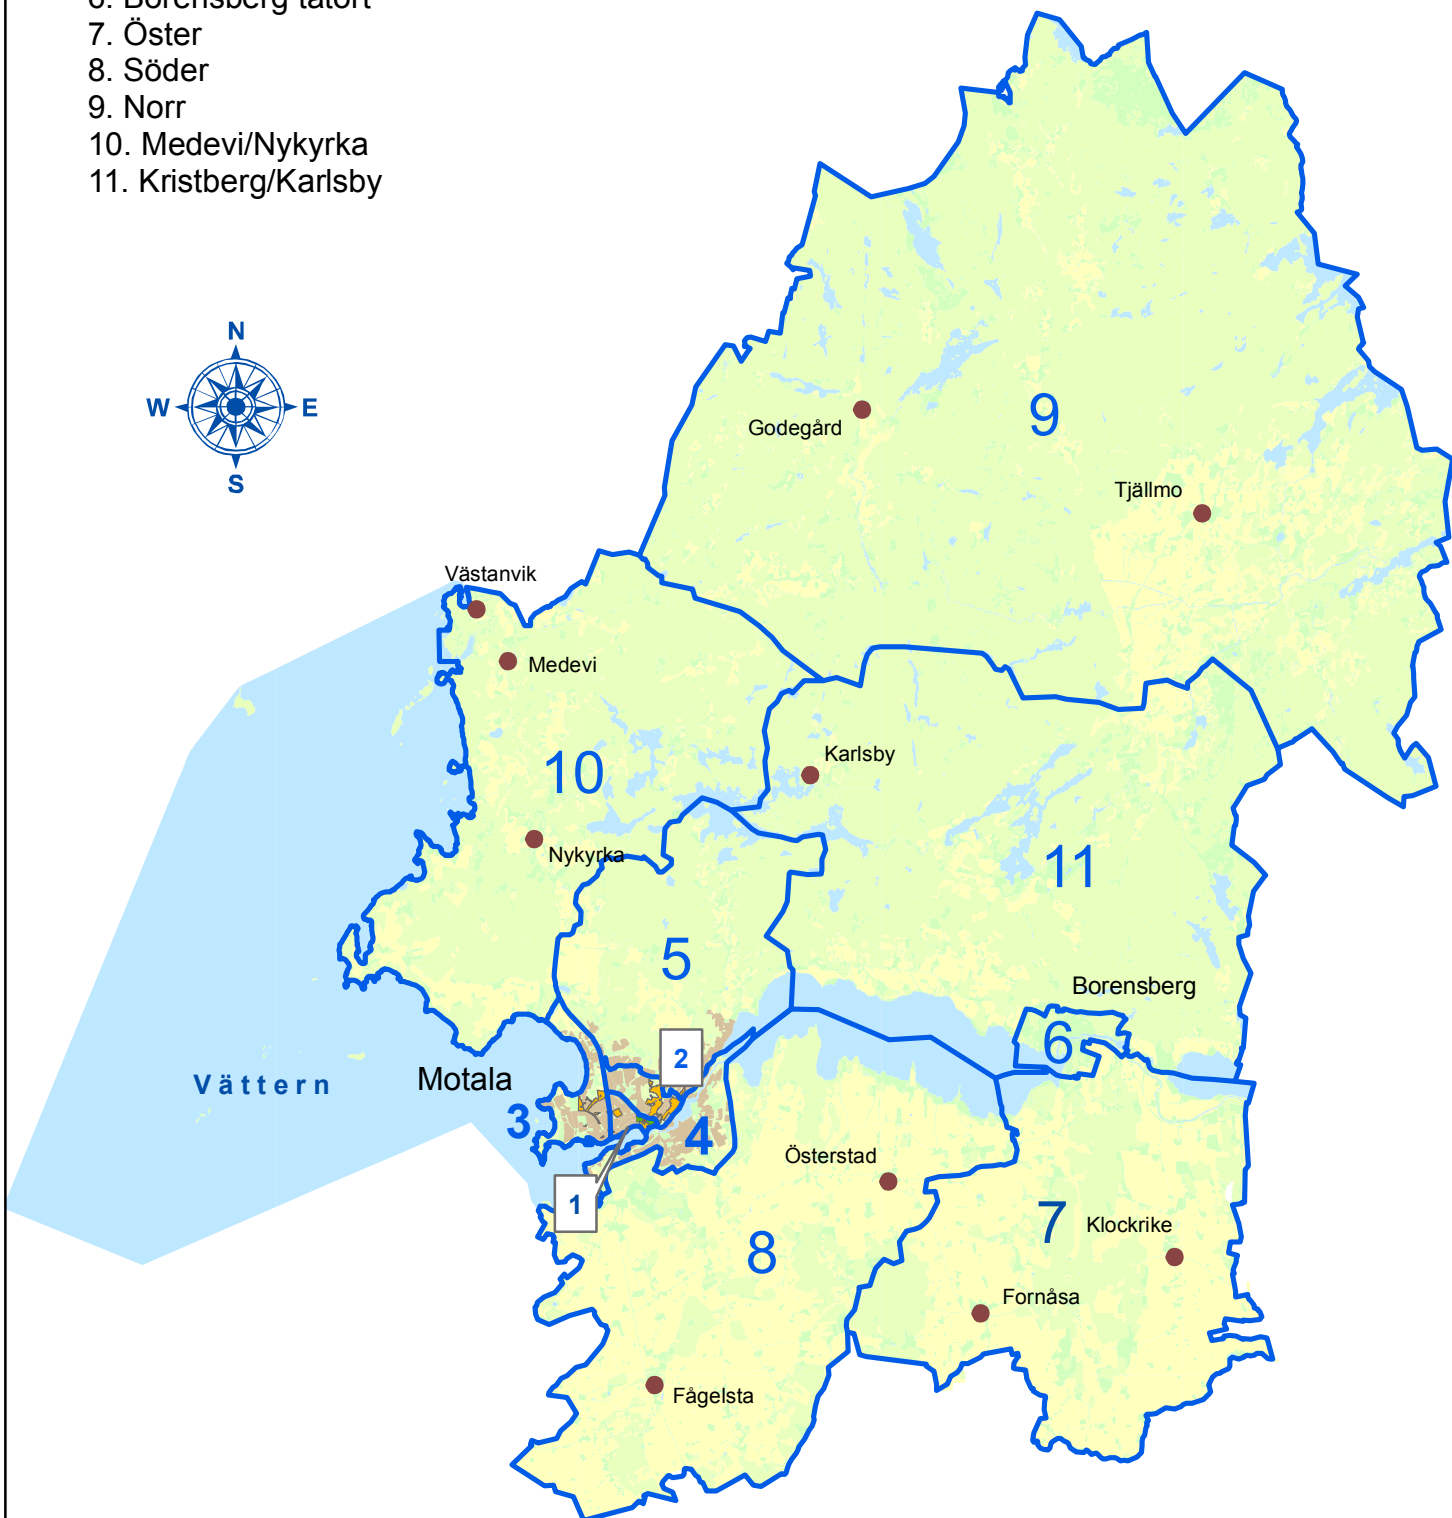

Geografiska områden, hemtjänsten

1. Centrum
2. Brunnsvik
3. Väster
4. Dynudden/Charlottenborg
5. Motala Verkstad/Bråstorp
6. Borensberg tätort
7. Öster
8. Söder
9. Norr
10. Medevi/Nykyrka
11. Kristberg/Karlsby

kyrka

Karl

DEGERÖ-VÄGEN 9

10

BLOMMEDEL
Stora Resjön
Källsjön
BLOMMEDEL
Ingvaltsby
BLOMMEDEL

5 b

5

5 a

a

3

2

1

ULVASA

BREVIK
VEDEMÖ
BREVIK

LÖVNÄ

HÖGSTORP

SONNORP

ÅNGSTORP

STAFFANS

VEDEMÖ-VÄGEN

ÅNGSTORP

STAFFANS

ÅNGSTORP

STAFFANS